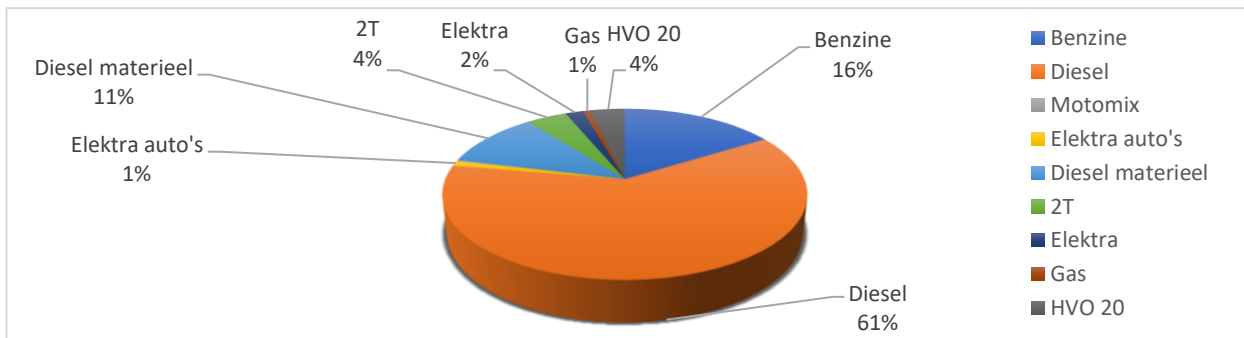

Aantal medewerkers: 58

Uitstoot Co2 emissie

Co2 uitstoot van 01-01-2024 tot 30-06-2024:

223, 86 ton Co2*

Uitstoot door verbruik van:

- Elektra	7.808 kWh	4,2 ton Co2
- Elektriciteit auto's	4.567 kWh	2,4 ton CO2
- Gas	812 m3	1,7 ton Co2
- Voertuigen diesel	42.230 liter	137,5 ton Co2
- Voertuigen Euro 95/98	12.861 liter	36,3 ton Co2
- Materieel (Traxx) diesel	7.378 liter	24 ton Co2
- 2T	3.095 liter	9,5 ton Co2
- Motomix	0 liter	0 ton Co2
- HVO 20	23.563 liter	8,2 ton Co2

* Totaalverbruik verschilt met de onderstaande gegevens in verband met het afronden van getallen

Verleden en heden

CO2 uitstoot in de afgelopen jaren