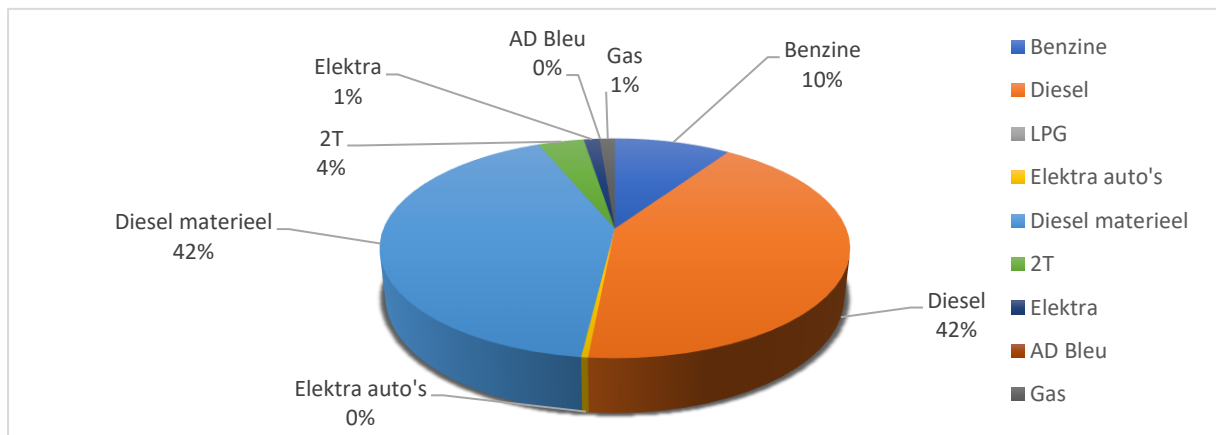

Aantal medewerkers: 58

Uitstoot Co2 emissie

Co2 uitstoot van 01-01-2023 tot 01-07-2023:

331,36 ton Co2*

Uitstoot door verbruik van:

- Elektra	9.421 kWh	4,3 ton Co2
- Elektriciteit auto's	2.935 kWh	1,3 ton CO2
- Gas	1990 m3	4,1 ton Co2
- Voertuigen diesel	42.814 liter	139,4 ton Co2
- Voertuigen Euro 95/98	10.966 liter	30,9 ton Co2
- Materieel (Traxx) diesel	42.593 liter	138,7 ton Co2
- 2T	4.080 liter	12,5 ton Co2
- Ad Bleu	135 liter	0,03 ton Co2

Verleden en heden

* Totaalverbruik verschilt met de onderstaande gegevens in verband met het afronden van getallen

* Totaalverbruik verschilt met de onderstaande gegevens in verband met het afronden van getallen