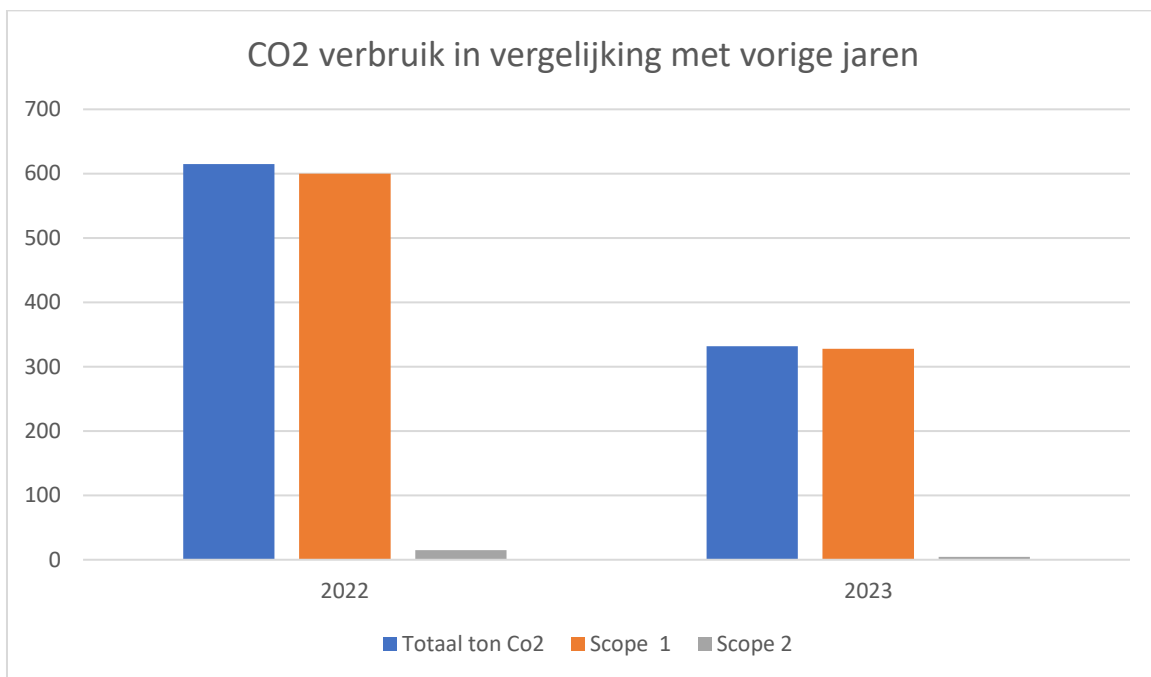

* Totaalverbruik verschilt met de onderstaande gegevens in verband met het afronden van getallen