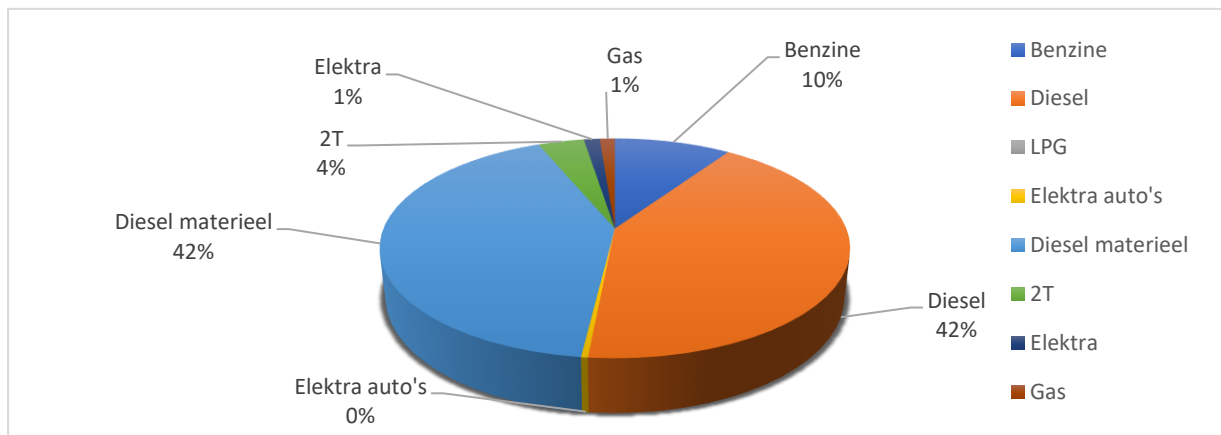

Aantal medewerkers: 58

Uitstoot Co2 emissie

Co2 uitstoot van 01-01-2023 tot 01-07-2023:

332,03 ton Co2*

Uitstoot door verbruik van:

- Elektra	9.421 kWh	4,3 ton Co2
- Elektriciteit auto's	2.935 kWh	1,3 ton CO2
- Gas	1990 m3	4,1 ton Co2
- Voertuigen diesel	42.814 liter	139,4 ton Co2
- Voertuigen Euro 95/98	10.966 liter	31,6 ton Co2
- Materieel (Traxx) diesel	42.593 liter	138,7 ton Co2
- 2T	4.080 liter	12,5 ton Co2

Verleden en heden

* Totaalverbruik verschilt met de onderstaande gegevens in verband met het afronden van getallen

* Totaalverbruik verschilt met de onderstaande gegevens in verband met het afronden van getallen