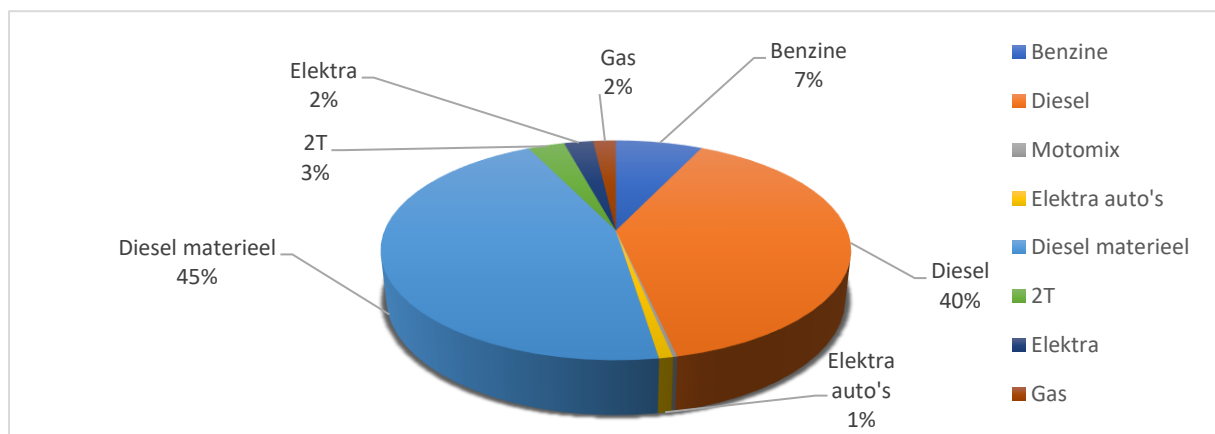

Aantal medewerkers: 58

Uitstoot Co2 emissie

Co2 uitstoot van 01-01-2022 tot 01-01-2023:

615 ton Co2*

Uitstoot door verbruik van:

- Elektra	26.569 kWh	14,7 ton Co2
- Elektriciteit auto's	9.638 kWh	5 ton CO2
- Gas	7.848 m3	11,4 ton Co2
- Voertuigen diesel	74.285 liter	242,3 ton Co2
- Voertuigen Euro 95/98	15.675 liter	43,6 ton Co2
- Materieel (Traxx) diesel	85.288 liter	278,2 ton Co2
- 2T	6.020 liter	18,3 ton Co2
- Motomix	480 liter	1,5 ton Co2

* Totaalverbruik verschilt met de onderstaande gegevens in verband met het afronden van getallen

Verleden en heden